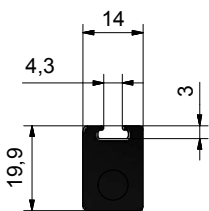

Typenschlüssel	Type Code	Stablänge	Bar length (mm)	Kabellänge	Cable length (m)	Artikel-Nr.	Item No.
CB55-0060-02			60		2		101099
CB55-0100-02			100		2		101095
CB55-0150-02			150		2		101667
CB55-0200-02			200		2		101096
CB55-0300-02			300		2		101098

Technische Zeichnung Technical Drawing

CB55

CT55

Hochspannungsstecker High voltage connector

Wirklänge = Arbeitsbreite
Effective length = Working width

AB: Arbeitsbreite Working width

Lieferumfang Scope of delivery