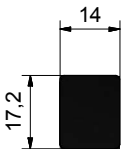

Typenschlüssel	Type Code	Stablänge	Bar length (mm)	Kabellänge	Cable length (m)	Artikel-Nr.	Item No.
CB55-0060-02			60		2		101099
CB55-0100-02			100		2		101095
CB55-0150-02			150		2		101667
CB55-0200-02			200		2		101096
CB55-0300-02			300		2		101098

Technische Zeichnung Technical Drawing

CB55

CT55

Hochspannungsstecker High voltage connector

Wirklänge = Arbeitsbreite
Effective length = Working width

AB: Arbeitsbreite Working width

Lieferumfang Scope of delivery