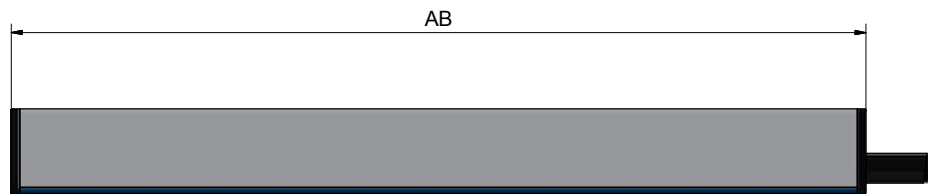

Technische Zeichnung Technical Drawing

CB55

CT55

Hochspannungsstecker High voltage connector

Wirklänge = Arbeitsbreite
Effective length = Working width

AB: Arbeitsbreite Working width

Lieferumfang Scope of delivery