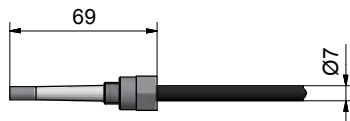

Typenschlüssel	Type Code	Stablänge	Bar length (mm)	Kabellänge	Cable length (m)	Artikel-Nr.	Item No.
CB55-0060-02			60		2		101099
CB55-0100-02			100		2		101095
CB55-0150-02			150		2		101667
CB55-0200-02			200		2		101096
CB55-0300-02			300		2		101098

Technische Zeichnung Technical Drawing

CB55

CT55

Hochspannungsstecker High voltage connector

Wirklänge = Arbeitsbreite
Effective length = Working width

AB: Arbeitsbreite Working width

Lieferumfang Scope of delivery