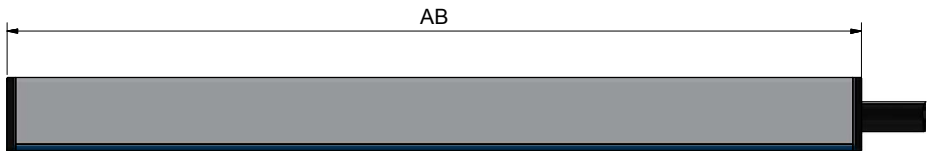

Technische Zeichnung Technical Drawing

CB55

CT55

Hochspannungsstecker High voltage connector

Wirklänge = Arbeitsbreite
Effective length = Working width

AB: Arbeitsbreite Working width

Lieferumfang Scope of delivery