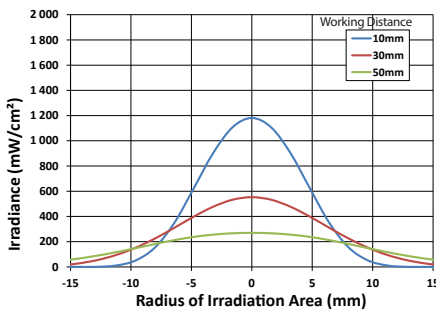

Trouvez la taille du spot et la puissance requises pour votre application spécifique

Position Collimatée