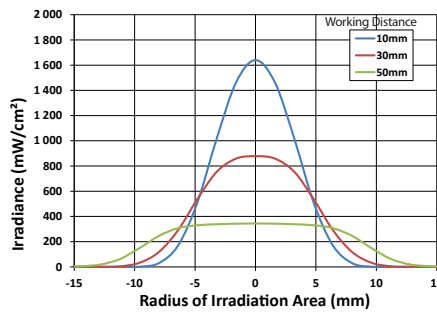

Position Intermédiaire