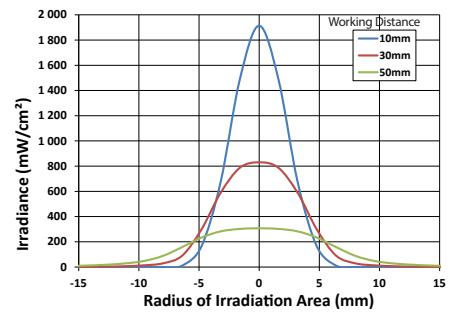

Position Focus

Kit UTARGET™

Ce produit est vendu avec un kit contenant tous les outils nécessaires pour un éclairage efficace et en toute sécurité.

Contenu du kit de traitement UV :

- Produit **UTARGET™**
- Adaptateur d'alimentation
- Support Produit
- Lunettes de protection

Aucun accessoires requis

La tête à LED UV a été spécialement conçue pour créer une gamme infinie de tailles de spots sans coûts supplémentaires.

Vous pouvez choisir la position de l'optique pour obtenir la taille de spot souhaitée.

Mode Manuel

ou

Mode Automatique

0,9" - 22 mm

Sans alimentation externe

Grâce à un système de contrôle directement intégré au corps du **UTARGET™**, vous pouvez adapter la puissance de votre tête UV LED à votre application rapidement et facilement.

Ou préférez-vous la version automatisée?

Pour une utilisation non manuelle, nous proposons un **UTARGET™** qui vous permet de programmer la puissance et la durée d'insolation à l'aide d'une alimentation externe

Avantages de la technologie LED UV

Le **UTARGET™** peut être allumé et éteint aussi souvent que nécessaire et offre une stabilité de la puissance de sortie bien supérieure à celle des autres technologies.

Les LED UV n'émet pas de rayonnement infrarouge, ce qui permet de traiter des matériaux sensibles à la chaleur. Les LED UV sont écologiques car elles ne créent pas d'ozone, ne contiennent pas de mercure et ne nécessitent que quelques watts pour fonctionner.

Informations Techniques

Longueur d'onde	365 nm	385 nm	395 nm	405 nm
Irradiance Max	1400 mW/cm²	1900 mW/cm²		
Puissance électrique	~ 4 W			
Alimentation	100-240 V AC			
Poids	UTARGET : 130g / KIT : 1,380 kg			
Numéro article	UTARGET-XXX			

XXX = Longueur d'onde en nm

Pour plus d'informations :
info@adhetech.com
Tel : +33 (0)3 85 32 81 88

AdhéTech
84 impasse de l'autoroute
Chanteloup
71870 Hurigny
FRANCE